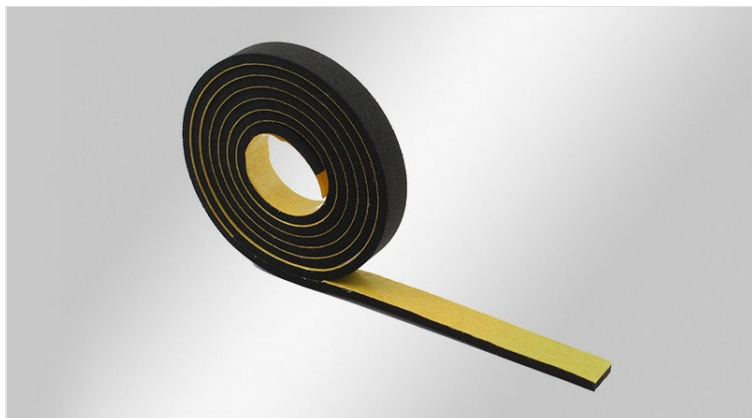

# Cinta de sellado

para las placas de suelo, autoadhesiva

icotek ofrece una cinta de sellado autoadhesiva por uno de los lados para las placas de suelo. Está disponible en dos longitudes, 1m y 10m.

RoHS  
compliant

## Especificaciones

**Material** Gomaespuma (CR/NBR)