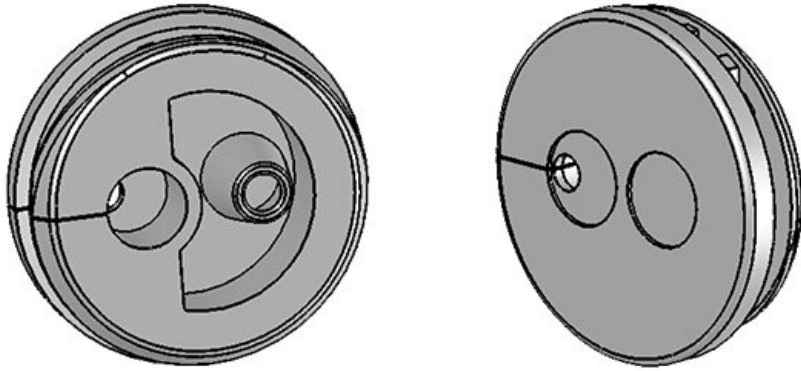

Numer części **43412**
EAN **4251269309**
793

Opak. **10**
Dla max. **2**
liczba kabli
Maks. średnica **3,2 mm**
kabl,
prefabrykowan
e
Maks. średnica **5,2 mm**
kabl,
standardowe
Wysokość **6 mm**
Wysokość **2 mm**
montażu
Dla min. **1,5 mm**
grubość ściany
Do **2,5 mm**
maksymalnej
grubości
ściany
Min. średnica **2,6 mm**
kabl,
prefabrykowan
e
Min. średnica **1 mm**
kabl,
standardowe