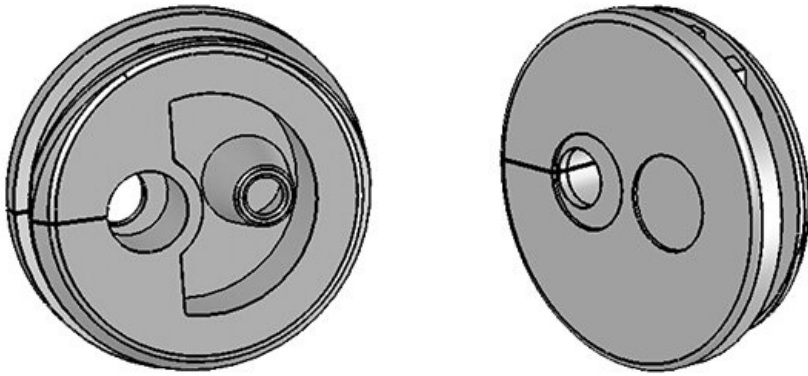

# KEL-QTE | Okrągłe wciskane przepusty kablowe

do kabli ze złączami, montaż beznarzędziowy / IP54

KEL-QTE z łatwością poprowadzi wstępnie zakończone kable, przewody wielożyłowe, węże lub przewody bez użycia narzędzi do montażu.

## Rodzaje i rozmiary produktów

Numer części **43412**  
EAN **4251269309**  
**793**

Opak. **10**  
Dla max. **2**  
liczba kabli  
Maks. średnica **3,2 mm**  
kabl,  
prefabrykowan  
e  
Maks. średnica **5,2 mm**  
kabl,  
standardowe  
Wysokość **6 mm**  
Wysokość **2 mm**  
montażu  
Dla min. **1,5 mm**  
grubość ściany  
Do **2,5 mm**  
maksymalnej  
grubości  
ściany  
Min. średnica **2,6 mm**  
kabl,  
prefabrykowan  
e  
Min. średnica **1 mm**  
kabl,  
standardowe

Numer części **43413**  
EAN **4251269309**  
**809**  
Opak. **10**  
Dla max. **2**  
liczba kabli  
Maks. średnica **3,8 mm**  
kabl,  
prefabrykowan  
e  
Maks. średnica **5,2 mm**  
kabl,  
standardowe  
Wysokość **6 mm**  
Wysokość **2 mm**  
montażu  
Dla min. **1,5 mm**  
grubość ściany  
Do **2,5 mm**  
maksymalnej  
grubości  
ściany  
Min. średnica **3,1 mm**  
kabl,  
prefabrykowan  
e  
Min. średnica **1 mm**  
kabl,  
standardowe