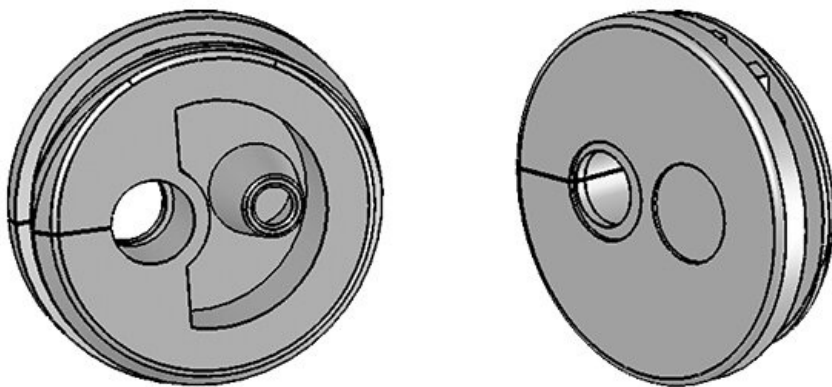

Numer części **43415**
EAN **4251269309**
823
Opak. **10**
Dla max. **2**
liczba kabli
Maks. średnica **5,6 mm**
kabli,
prefabrykowan
e
Maks. średnica **5,2 mm**
kabli,
standardowe
Wysokość **6 mm**
Wysokość **2 mm**
montażu
Dla min. **1,5 mm**
grubość ściany
Do **2,5 mm**
maksymalnej
grubości
ściany
Min. średnica **4,7 mm**
kabli,
prefabrykowan
e
Min. średnica **1 mm**
kabli,
standardowe