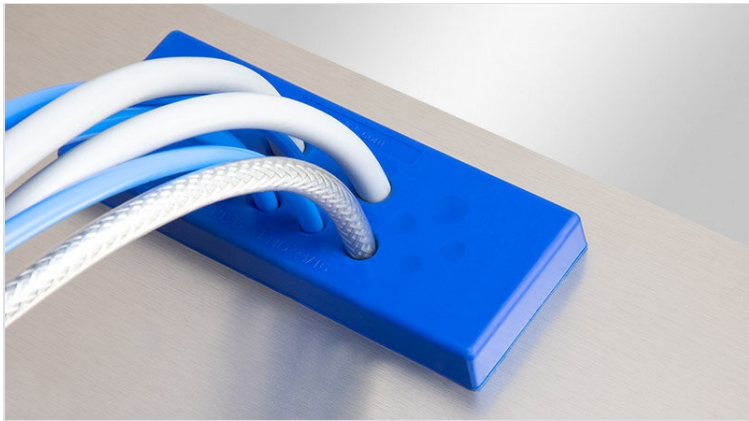

KEL-DPU-HD Hygienisk Kabelgenomföringsplatta multi-membran

robust, med stark dragavlastning, monteras på / IP66 / IP68

IP54

IP55

IP64

IP65

IP66

IP67

Specifikationer

IP-Klass (EN 60529)	IP54, IP55, IP64, IP65, IP66, IP67, IP68
Material	Elastomer Basramen: Polypropylen
Brandklass	UL94-HB
Temperatur	-40 C° till 80 C°
Egenskaper	silikonfri, motståndskraftig mot olja och mögel, högre kemisk beständighet, halogenfri
Monteringstyp	Skruvmontering, Snap-in